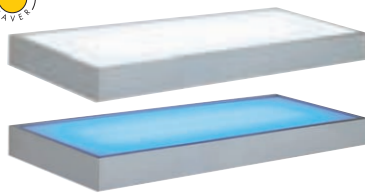

Flat 21 (157202)

Der Einsatz farbiger T5-Leuchtmittel ist möglich.

Sedo 21 (151772)

FLAT 221

230~

Socket/Leuchtmittel:
G5/T5 EnergySaver (excl.)
2x 21W

Material:
Aluminium/Glas

Maße:
B/H/T: 91/5/22 cm

Zubehör/Lieferumfang:
EVG (incl.)

Hinweis:
Mechanische Belastung
10 kg max.

Versionen:
alu

157202

199,00 €

FLAT 121

230~

Socket/Leuchtmittel:
G5/T5 EnergySaver (excl.)
21W

Material:
Aluminium/Glas

Maße:
B/H/T: 91/5/10 cm

Zubehör/Lieferumfang:
EVG (incl.)

Hinweis:
Mechanische Belastung
15 kg max.

Versionen:
alu

157192

149,00 €

SEDO 14

230~

Socket/Leuchtmittel:
G5/T5 EnergySaver (excl.)
14W

Material:
Aluminium/Glas

Maße:
B/H/T: 59,5/4/8,5 cm

Zubehör/Lieferumfang:
EVG (incl.)

Hinweis:
Nicht als Regal zu verwenden!
Hierzu empfehlen wir die Leuch-
ten der Serie Flat, siehe oben.