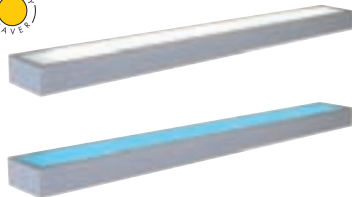

Flat 21 (157202)

Der Einsatz farbiger T5-Leuchtmittel ist möglich.

Sedo 21 (151772)

FLAT 221

230~

Socket/Leuchtmittel:
G5/T5 EnergySaver (excl.)
2x 21W

Material:
Aluminium/Glas

Maße:
B/H/T: 91/5/22 cm

Zubehör/Lieferumfang:
EVG (incl.)

Hinweis:
Mechanische Belastung
10 kg max.

Versionen:
alu

157202

199,00 €

FLAT 121

230~

Socket/Leuchtmittel:
G5/T5 EnergySaver (excl.)
21W

Material:
Aluminium/Glas

Maße:
B/H/T: 91/5/10 cm

Zubehör/Lieferumfang:
EVG (incl.)

Hinweis:
Mechanische Belastung
15 kg max.

Versionen:
alu

157192

149,00 €

SEDO 14

230~

Socket/Leuchtmittel:
G5/T5 EnergySaver (excl.)
14W

Material:
Aluminium/Glas

Maße:
B/H/T: 59,5/4/8,5 cm

Zubehör/Lieferumfang:
EVG (incl.)

Hinweis:
Nicht als Regal zu verwenden!
Hierzu empfehlen wir die Leuch-
ten der Serie Flat, siehe oben.