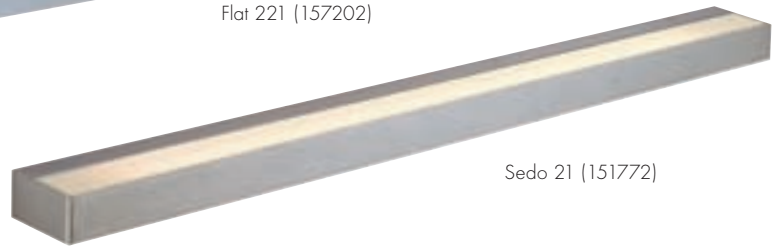

Flat 21 (157202)

Der Einsatz farbiger T5-Leuchtmittel ist möglich.

Sedo 21 (151772)

FLAT 221

230~

Socket/Leuchtmittel:
G5/T5 EnergySaver (excl.)
2x 21W

Material:
Aluminium/Glas

Maße:
B/H/T: 91/5/22 cm

Zubehör/Lieferumfang:
EVG (incl.)

Hinweis:
Mechanische Belastung
10 kg max.

Versionen:
alu

157202

199,00 €

FLAT 121

230~

Socket/Leuchtmittel:
G5/T5 EnergySaver (excl.)
21W

Material:
Aluminium/Glas

Maße:
B/H/T: 91/5/10 cm

Zubehör/Lieferumfang:
EVG (incl.)

Hinweis:
Mechanische Belastung
15 kg max.

Versionen:
alu

157192

149,00 €

SEDO 14

230~

Socket/Leuchtmittel:
G5/T5 EnergySaver (excl.)
14W

Material:
Aluminium/Glas

Maße:
B/H/T: 59,5/4/8,5 cm

Zubehör/Lieferumfang:
EVG (incl.)

Hinweis:
Nicht als Regal zu verwenden!
Hierzu empfehlen wir die Leuch-
ten der Serie Flat, siehe oben.