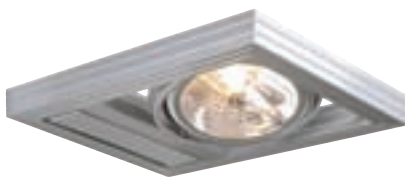

AIXLIGHT® KARDAFRAME WALL MR16 Design by CDC

**Socket/Leuchtmittel:**  
GU5,3/MR16 (excl.)  
50W max.

**Zubehör/Lieferumfang:**  
E-Trafo (incl.)

**Versionen:**  
silbergrau

154272

49,90 €

**Material:**  
Aluminium

**Maße:**  
L/B/H: 20,8/13/3 cm

AIXLIGHT® KARDAFRAME WALL QRB111 Design by CDC

**Socket/Leuchtmittel:**  
G53/QRB111 (excl.)  
50W max.

**Zubehör/Lieferumfang:**  
E-Trafo (incl.)

**Versionen:**  
silbergrau

154262

59,50 €

**Material:**  
Aluminium

**Maße:**  
L/B/H: 25,5/19/3 cm

AIXLIGHT® KARDAFRAME WALL BRITESPOT ES111 Design by CDC

**HiEFFICIENT  
PROFIlighi.**

**Socket/Leuchtmittel:**  
GX10/Britespot ES111 (excl.)  
35W

**Zubehör/Lieferumfang:**  
EVG (incl.)

**Versionen:**  
silbergrau ▼

154422

229,00 €

**Material:**  
Aluminium

**Maße:**  
L/B/H: 32,5/20/9,5 cm