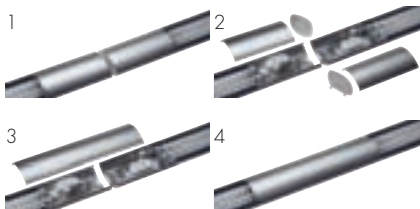

VERBINDUNGSSET für Hang Up

Hinweis:
Zum mechanischen Verbinden von zwei Leuchten.

Versionen:
silbergrau 160812

14,90 €

ECKVERBINDER für Hang Up

Maße:
L/B/H: 18/18/7 cm

Versionen:
silbergrau 160822

34,90 €