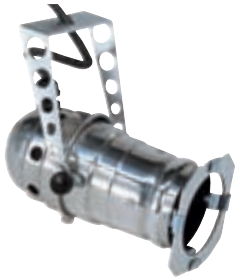

SFL® PAR16

**Socket/Leuchtmittel:**  
G5,3/MR16 (excl.)  
50W max.

**Material:**  
Aluminium

**Maße:**  
L/B/H: 14,7/7,3/7,3 cm  
Zuleitungs-L: 18 cm

**Zubehör/Lieferumfang:**  
Trafo (excl.)

**Hinweis:**  
Offenes Kabelende.  
Zubehör s. Seite 305.

**Versionen:**  
alu 156612

29,90 €

SFL® PAR20 G

**Socket/Leuchtmittel:**  
GU10/GU10 (excl.)  
50W max.

**Material:**  
Aluminium

**Maße:**  
L/B/H: 16,6/8,2/8,2 cm  
Netzkabel-L: 30 cm

**Zubehör/Lieferumfang:**  
Schutzkontaktstecker (incl.)

**Hinweis:**  
Zubehör s. Seite 305.

**Versionen:**  
alu 156632

34,90 €

SFL® PAR20 P

**Socket/Leuchtmittel:**  
E27/PAR 20 (excl.)  
50W max.

**Material:**  
Aluminium

**Maße:**  
L/B/H: 16,6/8,2/8,2 cm  
Netzkabel-L: 30 cm