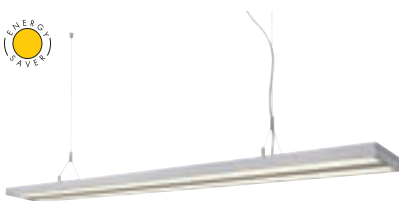

KUNO

230~

Sockel/Leuchtmittel:
G5/T5 EnergySaver (excl.)
2x 35W

Material:
Aluminium
Diffusor PMMA

Maße:
L/B/H: 149/13,5/3 cm

Zubehör/Lieferumfang:
EVG (incl.)
Rosette (excl.)

Hinweis:
Mit offenem Kabelende!
Rosette bitte separat bestellen.
Zugentlastung für Rosette Tron,
siehe Seite 076.

Versionen:
silbergrau

160832

229,00 €

Rosette Tron:
L/B/H: 7,4/4/2,5 cm
silbergrau

925190

12,90 €