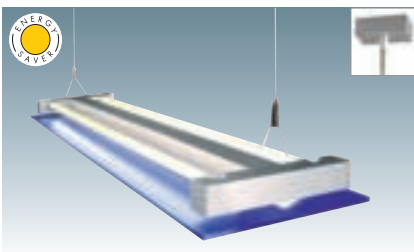

i-LINE PENDEL horizontal

230~     

Sockel/Leuchtmittel:
G5/T5 EnergySaver (excl.)
2x 39W

Material:
Aluminium

Maße:
L/B/H: 90/20,5/4 cm
Rosetten-L/B/H: 7,4/4/2,5 cm

Zubehör/Lieferumfang:
EVG (incl.)
Rosette (incl.)
Scheiben (excl.)

Hinweis:
Diffusor-Scheiben bitte separat
bestellen (siehe unten).

Versionen:
silbergrau 157012
199,00 €

i-LINE REFLEKTOR

Material:
Aluminium

Maße:
L/B: 80/5 cm

Hinweis:
Zum Aufstecken auf i-Line
leuchten zwecks Lenkung der
Abstrahlung.

Versionen:
alu 157040
23,50 €

i-LINE DIFFUSOR-SCHEIBEN

Material:
Acryl

Maße:
L/B/H: 93/23,5/0,6 cm

Hinweis:
Zur Montage an i-Line Wand-
und Pendelleuchten.

Versionen:
weiß, frosted 157031
blau, frosted ▼ 157037
59,50 €