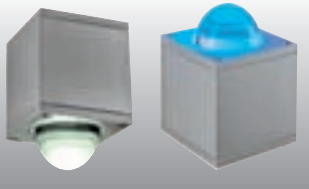

### THEO LED I LENSE Design by CDC

230V  
350mA  
LED  
1 Sk.  
←  
0,3  
IP44  
⊕

**Leuchtmittel:**  
PowerLED (incl.)  
1W

**Material:**  
Aluminium

**Maße:**  
B/H/T: 7/12/7,5 cm

**Zubehör/Lieferumfang:**  
LED Konverter (incl.)

**Versionen:**  
silbergrau  
LED weiß ▼  
LED blau ▼

229651  
229657

129,00 €

### THEO LED II LENSE Design by CDC

230V  
350mA  
LED  
2 Sk.  
←  
0,6  
IP44  
⊕

**Leuchtmittel:**  
PowerLED (incl.)  
2x 1W

**Material:**  
Aluminium

**Maße:**  
B/H/T: 7/14,8/7,5 cm

**Zubehör/Lieferumfang:**  
LED Konverter (incl.)

### UFO BEAM Design by CDC

230V  
←  
0,45  
IP44  
⊕

**Sockel/Leuchtmittel:**  
G9/G9 (excl.)  
40W max.

**Material:**  
Aluminium  
Leuchfläche PC

**Maße:**  
B/H/T: 10,5/13/16,4 cm  
Rosetten-L/B/H: 7/3,5/5,5 cm