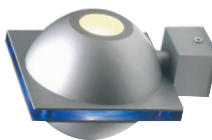

### THEO LED I LENSE Design by CDC

230V  
350mA  
LED  
1 Sk.  
←  
0,3  
IP44  
⊕

**Leuchtmittel:**  
PowerLED (incl.)  
1W

**Material:**  
Aluminium

**Maße:**  
B/H/T: 7/12/7,5 cm

**Zubehör/Lieferumfang:**  
LED Konverter (incl.)

### THEO LED II LENSE Design by CDC

230V  
350mA  
LED  
2 Sk.  
←  
0,6  
IP44  
⊕

**Leuchtmittel:**  
PowerLED (incl.)  
2x 1W

**Material:**  
Aluminium

**Maße:**  
B/H/T: 7/14,8/7,5 cm

**Zubehör/Lieferumfang:**  
LED Konverter (incl.)

**Versionen:**  
silbergrau  
LED weiß  
LED warmweiß  
LED blau ▼

229661  
229662  
229667

179,00 €

### UFO BEAM Design by CDC

230V  
←  
0,45  
IP44  
⊕

**Sockel/Leuchtmittel:**  
G9/G9 (excl.)  
40W max.

**Material:**  
Aluminium  
Leuchfläche PC

**Maße:**  
B/H/T: 10,5/13/16,4 cm  
Rosetten-L/B/H: 7/3,5/5,5 cm