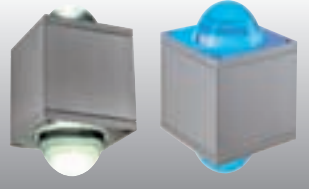

### THEO LED I LENSE Design by CDC

230V  
350mA  
LED  
1 Sk.  
←  
0,3  
IP44  
⊕

**Leuchtmittel:**  
PowerLED (incl.)  
1W

**Material:**  
Aluminium

**Maße:**  
B/H/T: 7/12/7,5 cm

**Zubehör/Lieferumfang:**  
LED Konverter (incl.)

**Versionen:**  
silbergrau  
LED weiß ▼  
LED blau ▼

229651  
229657

129,00 €

### THEO LED II LENSE Design by CDC

230V  
350mA  
LED  
2 Sk.  
←  
0,6  
IP44  
⊕

**Leuchtmittel:**  
PowerLED (incl.)  
2x 1W

**Material:**  
Aluminium

**Maße:**  
B/H/T: 7/14,8/7,5 cm

**Zubehör/Lieferumfang:**  
LED Konverter (incl.)

### UFO BEAM Design by CDC

230V  
←  
0,45  
IP44  
⊕

**Sockel/Leuchtmittel:**  
G9/G9 (excl.)  
40W max.

**Material:**  
Aluminium  
Leuchfläche PC

**Maße:**  
B/H/T: 10,5/13/16,4 cm  
Rosetten-L/B/H: 7/3,5/5,5 cm