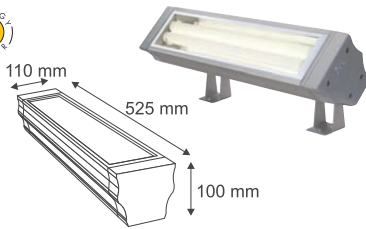

VANO TC Design by CDC

Socket/Leuchtmittel:
2G11/TC-L EnergySaver (excl.)
36W

Material:
Aluminium

Maße:
B/H/T: 52,5/10/11 cm

Zubehör/Lieferumfang:
WG (incl.)
Halterung (excl.)

Hinweis:
Leuchtmittel s. Seite 679.

Versionen:
silbergrau 229405

149,00 €

HALTER, KURZ für Vano-Leuchten

Material:
Stahl

Maße:
Produkt-H: 9 cm
Basis-L/B: 5/5 cm

Versionen:
silbergrau/2 Stk. 229402

19,90 €

HALTER, LANG für Vano-Leuchten

Material:
Stahl

Maße:
Produkt-H: 19-27 cm
Basis-L/B: 6/10 cm

Versionen:
silbergrau/2 Stk. 229403

34,90 €

HALTER, VERSTELLBAR für Vano-Leuchten

Material:
Stahl

Maße:
Produkt-L: 47-80 cm
Basis-L/B: 12/10 cm

Hinweis:
Für die Montage der Vano
Display müssen 3 Wandhalter
verwendet werden!

Versionen:
silbergrau/1 Stk. 229406

59,50 €

VANO BASE

Material:
Stahl

Maße:
Produkt-H: 21 cm
Basis-L/B: 9/12 cm

Hinweis:
Deckenanwendung nur für Vano
TC geeignet!

Versionen:
silbergrau/1 Stk. ▼ 229404

39,90 €