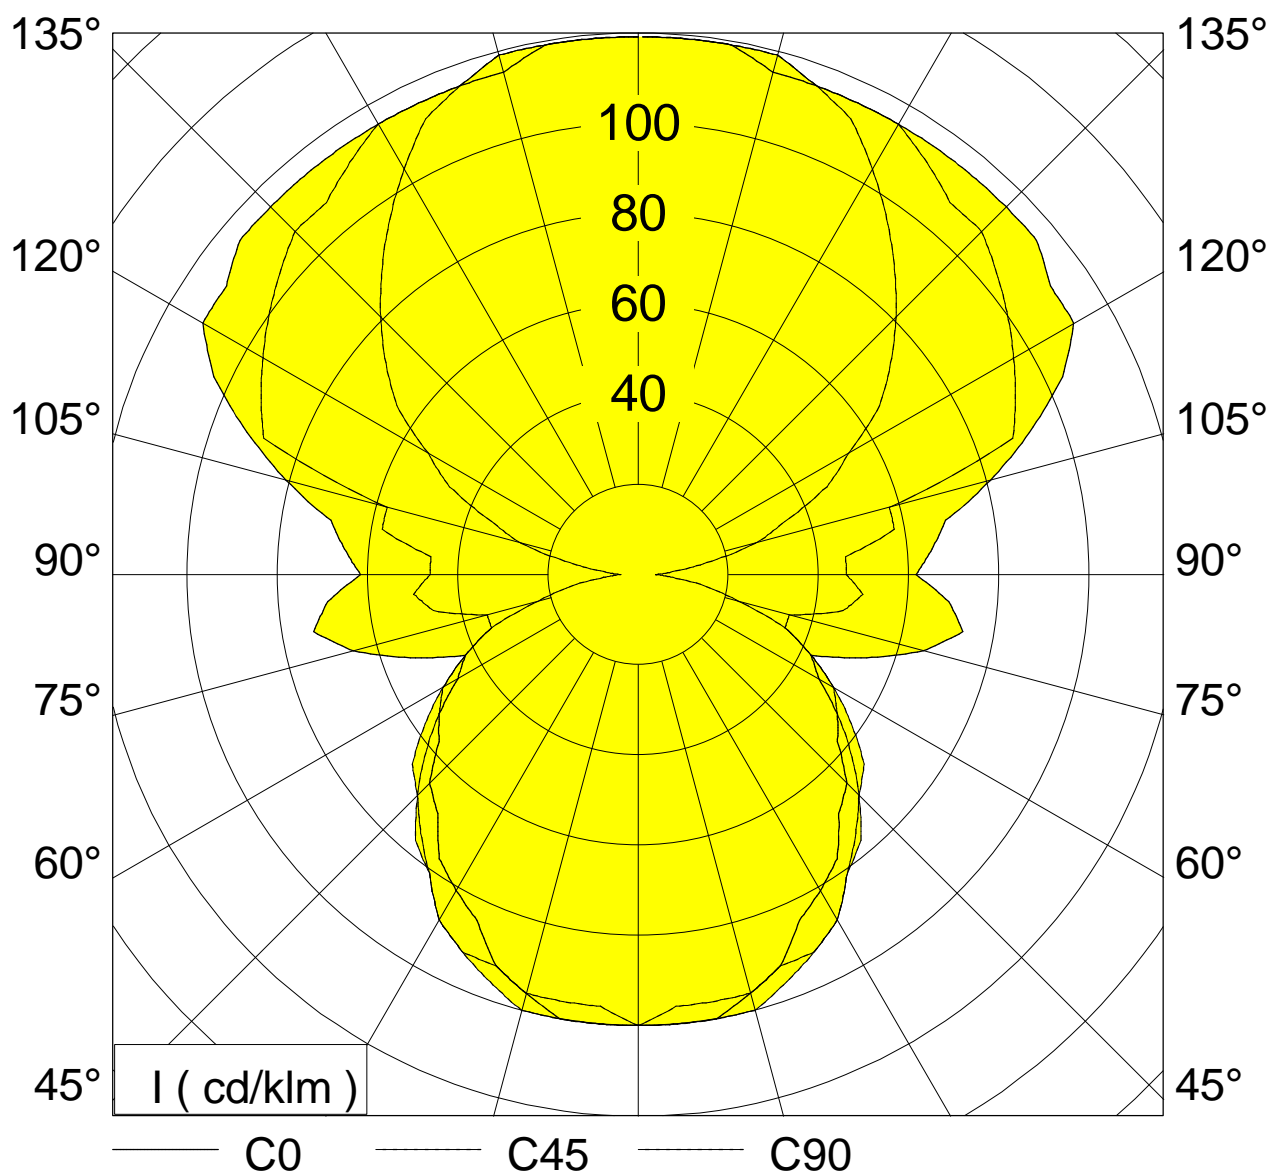

Dateiname : 157012  
 Meß-Nummer : 04240805  
 Leuchten-Nummer : 157012  
 Datum / Bearbeiter : 29.08.2005 / SLV

**Standardbestückung(en)**

Lampenanzahl	Lampentyp	Lichtstrom / Lampe	Leistung
2	T5 39W	3100 lm	85 W

**Abmessungen**

Leuchte	leuchtende Fläche
Länge : 930 mm	Länge : 930 mm
Breite : 235 mm	Breite : 235 mm
Höhe : 45 mm	Höhe : 16 mm

**Koordinatensystem**

Anzahl Ebenen : 7	Meßpunkte / Ebene : 37
erste C-Ebene bei : 0,0 °	erster gamma-Winkel : 0,0 °
Schrittwinkel : 15,0 °	Schrittwinkel : 5,0 °
letzte C-Ebene bei : 90,0 °	letzter Gamma-Winkel : 180,0 °
Symmetrie : symmetrisch zu C0/C90	

**Auswertungen**

Betriebswirkungsgrad : 90,0 %  
 phi\_u : 40,9 %  
 phi\_o : 59,1 %

**Klassifizierung**

LiTG / DIN : C32  
 UTE : 0,37H+0,53T  
 CIE : 37 63 81 41 90  
 BZ : 6 6 6 6 6 6 6 6

Schnellrechentabelle (Reflexionsgrade : 80/ 80/ 30 )									
E in lx	Lph in m	2 x T5 39W / 6200 lm							
		Raumgrößen in m <sup>2</sup>							
		40	60	80	100	150	200	250	300
300	1,65	4	5	6	8	11	14	17	30
	2,15	4	5	7	8	11	15	18	21
	2,65	4	6	7	9	12	15	18	22
500	1,65	6	8	10	12	18	23	28	50
	2,15	6	9	11	13	19	24	29	35
	2,65	7	9	12	14	20	25	30	36
750	1,65	9	12	15	18	26	34	42	75
	2,15	9	13	16	20	28	36	44	52
	2,65	10	14	17	21	29	37	45	54
Verminderungsfaktor : 0,8									

Tabelle der berechneten Leuchtdichten

gamma	C 0	C 90	C 180	C 270
45°	2452,8	2725,4	2452,8	2725,4
50°	2351,3	2659,7	2351,3	2659,7
55°	2425,1	2597,1	2425,1	2597,1
60°	2339,7	2749,3	2339,7	2749,3
65°	2471,8	2731,9	2471,8	2731,9
70°	3759,2	2740,4	3759,2	2740,4
75°	5707,2	2368,9	5707,2	2368,9
80°	8603,8	2292,2	8603,8	2292,2
85°	12648,5	2094,4	12648,5	2094,4