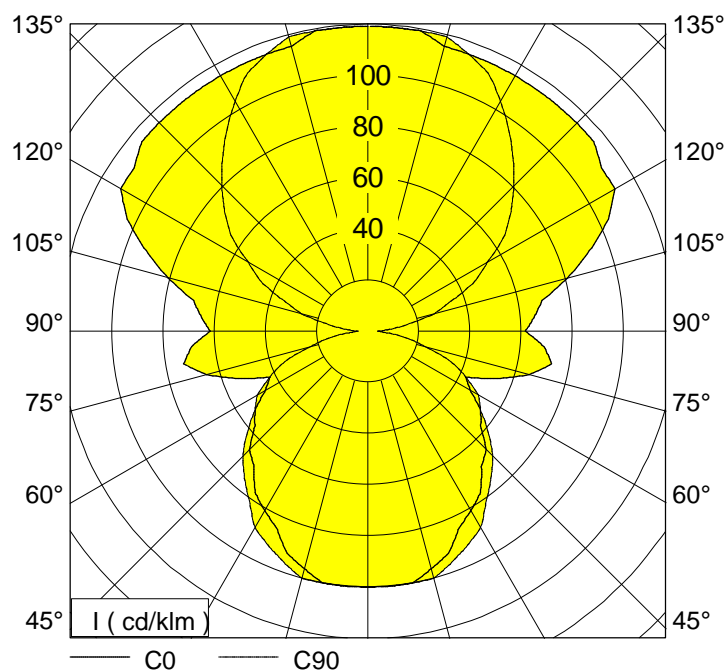

Dateiname : 157012  
 Meß-Nummer : 04240805  
 Leuchten-Nummer : 157012  
 Datum / Bearbeiter : 29.08.2005 / SLV

**Standardbestückung(en)**

Lampenanzahl	Lampentyp	Lichtstrom / Lampe	Leistung
2	T5 39W	3100 lm	85 W

**Abmessungen**

Leuchte	leuchtende Fläche
Länge : 930 mm	Länge : 930 mm
Breite : 235 mm	Breite : 235 mm
Höhe : 45 mm	Höhe : 16 mm

**Koordinatensystem**

Anzahl Ebenen : 7	Meßpunkte / Ebene : 37
erste C-Ebene bei : 0,0 °	erster gamma-Winkel : 0,0 °
Schrittwinkel : 15,0 °	Schrittwinkel : 5,0 °
letzte C-Ebene bei : 90,0 °	letzter Gamma-Winkel : 180,0 °
Symmetrie : symmetrisch zu C0/C90	

**Auswertungen**

Betriebswirkungsgrad : 90,0 %  
 phi\_u : 40,9 %  
 phi\_o : 59,1 %

**Klassifizierung**

LiTG / DIN : C32  
 UTE : 0,37H+0,53T  
 CIE : 37 63 81 41 90  
 BZ : 6 6 6 6 6 6 6 6

Schnellrechentabelle (Reflexionsgrade : 80/ 80/ 30 )									
E in lx	Lph in m	2 x T5 39W / 6200 lm							
		Raumgrößen in m <sup>2</sup>							
		40	60	80	100	150	200	250	300
300	1,65	4	5	6	8	11	14	17	30
	2,15	4	5	7	8	11	15	18	21
	2,65	4	6	7	9	12	15	18	22
500	1,65	6	8	10	12	18	23	28	50
	2,15	6	9	11	13	19	24	29	35
	2,65	7	9	12	14	20	25	30	36
750	1,65	9	12	15	18	26	34	42	75
	2,15	9	13	16	20	28	36	44	52
	2,65	10	14	17	21	29	37	45	54
Verminderungsfaktor : 0,8									

Tabelle der berechneten Leuchtdichten

gamma	C 0	C 90	C 180	C 270
45°	2452,8	2725,4	2452,8	2725,4
50°	2351,3	2659,7	2351,3	2659,7
55°	2425,1	2597,1	2425,1	2597,1
60°	2339,7	2749,3	2339,7	2749,3
65°	2471,8	2731,9	2471,8	2731,9
70°	3759,2	2740,4	3759,2	2740,4
75°	5707,2	2368,9	5707,2	2368,9
80°	8603,8	2292,2	8603,8	2292,2
85°	12648,5	2094,4	12648,5	2094,4