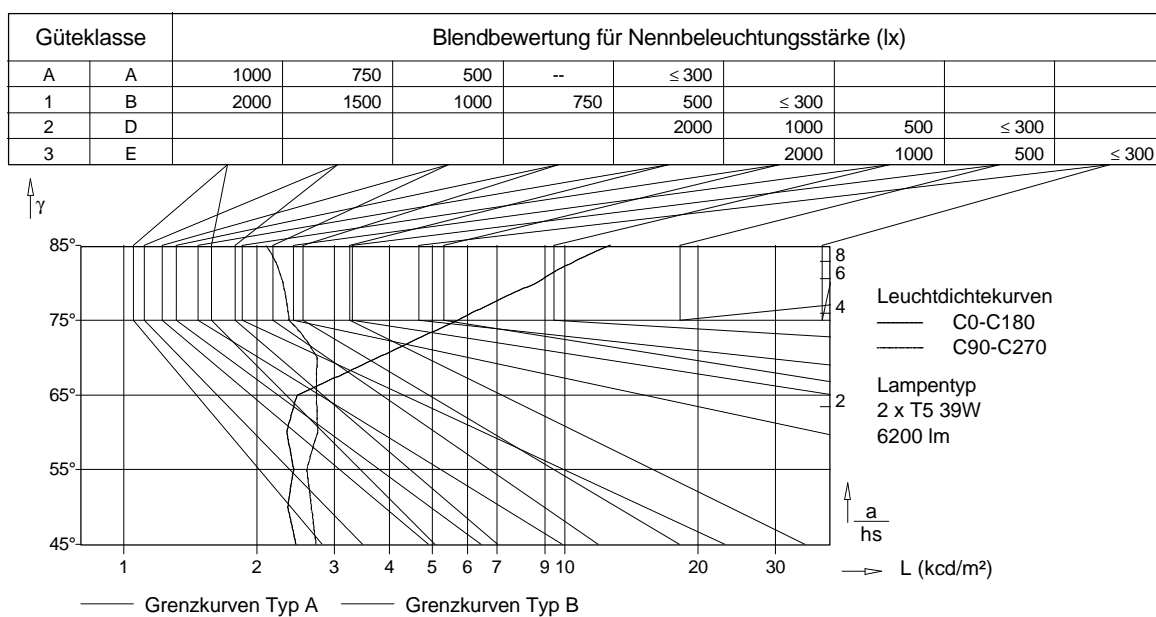

**Abmessungen**

Leuchte	leuchtende Fläche
Länge : 930 mm	Länge : 930 mm
Breite : 235 mm	Breite : 235 mm
Höhe : 45 mm	Höhe : 16 mm

**Koordinatensystem**

Anzahl Ebenen : 7	Meßpunkte / Ebene : 37
erste C-Ebene bei : 0,0 °	erster gamma-Winkel : 0,0 °
Schrittwinkel : 15,0 °	Schrittwinkel : 5,0 °
letzte C-Ebene bei : 90,0 °	letzter Gamma-Winkel : 180,0 °
Symmetrie : symmetrisch zu C0/C90	

**Auswertungen**

Betriebswirkungsgrad : 90,0 %  
 phi\_u : 40,9 %  
 phi\_o : 59,1 %

**Klassifizierung**

LiTG / DIN : C32  
 UTE : 0,37H+0,53T  
 CIE : 37 63 81 41 90  
 BZ : 6 6 6 6 6 6 6 6

Schnellrechentabelle (Reflexionsgrade : 80/ 80/ 30 )									
E in lx	Lph in m	2 x T5 39W / 6200 lm							
		Raumgrößen in m <sup>2</sup>							
		40	60	80	100	150	200	250	300
300	1,65	4	5	6	8	11	14	17	30
	2,15	4	5	7	8	11	15	18	21
	2,65	4	6	7	9	12	15	18	22
500	1,65	6	8	10	12	18	23	28	50
	2,15	6	9	11	13	19	24	29	35
	2,65	7	9	12	14	20	25	30	36
750	1,65	9	12	15	18	26	34	42	75
	2,15	9	13	16	20	28	36	44	52
	2,65	10	14	17	21	29	37	45	54
Verminderungsfaktor : 0,8									

Tabelle der berechneten Leuchtdichten

gamma	C 0	C 90	C 180	C 270
45°	2452,8	2725,4	2452,8	2725,4
50°	2351,3	2659,7	2351,3	2659,7
55°	2425,1	2597,1	2425,1	2597,1
60°	2339,7	2749,3	2339,7	2749,3
65°	2471,8	2731,9	2471,8	2731,9
70°	3759,2	2740,4	3759,2	2740,4
75°	5707,2	2368,9	5707,2	2368,9
80°	8603,8	2292,2	8603,8	2292,2
85°	12648,5	2094,4	12648,5	2094,4