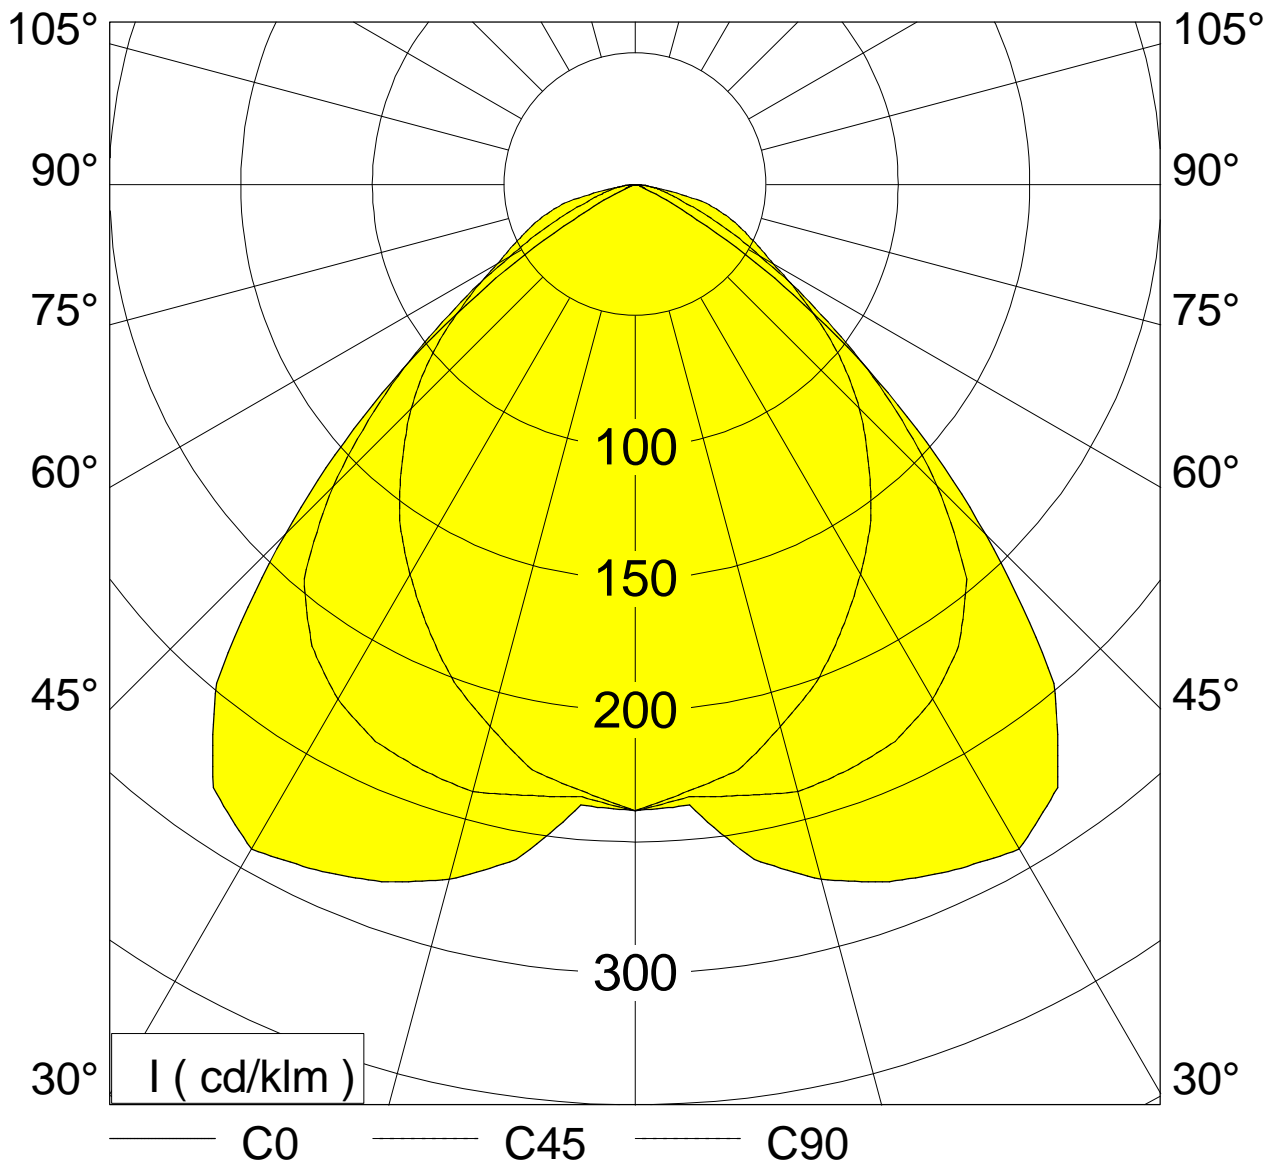

Dateiname : 160771
 Meß-Nummer : 02260805
 Leuchten-Nummer : 160771
 Datum / Bearbeiter : 29.08.2005 / SLV

Standardbestückung(en)

Lampenanzahl	Lampentyp	Lichtstrom / Lampe	Leistung
2	TC-L 18W	1200 lm	43 W

Abmessungen

Leuchte	leuchtende Fläche
Länge : 300 mm	Länge : 208 mm
Breite : 300 mm	Breite : 208 mm
Höhe : 70 mm	Höhe : 0 mm

Koordinatensystem

Anzahl Ebenen : 7	Meßpunkte / Ebene : 19
erste C-Ebene bei : 0,0 °	erster gamma-Winkel : 0,0 °
Schrittwinkel : 15,0 °	Schrittwinkel : 5,0 °
letzte C-Ebene bei : 90,0 °	letzter Gamma-Winkel : 90,0 °
Symmetrie : symmetrisch zu C0/C90	

Auswertungen

Betriebswirkungsgrad : 58,0 %
 phi_u : 100,0 %
 phi_o : 0,0 %

Klassifizierung

LiTG / DIN : A50
 UTE : 0,58C
 CIE : 60 91 99 100 58
 BZ : 3 3 3 3 3 3 3 3 3

Schnellrechentabelle (Reflexionsgrade : 80/ 80/ 30)									
E in lx	Lph in m	2 x TC-L 18W / 2400 lm							
		Raumgrößen in m ²							
		40	60	80	100	150	200	250	300
300	1,65	10	14	19	23	34	44	55	79
	2,15	11	15	19	24	34	45	56	66
	2,65	11	16	20	25	35	46	57	67
500	1,65	16	24	31	38	56	73	91	131
	2,15	17	25	32	39	57	75	93	110
	2,65	18	26	33	41	59	77	94	112
750	1,65	24	35	46	57	83	110	136	196
	2,15	26	37	48	59	85	112	139	165
	2,65	27	38	49	61	88	115	141	168
Verminderungsfaktor : 0,8									

gamma	C 0	C 90	C 180	C 270
45°	14780,2	9453,4	14780,2	9453,4
50°	11236,4	8733,7	11236,4	8733,7
55°	7079,5	7698,5	7079,5	7698,5
60°	2984,5	6690,1	2984,5	6690,1
65°	564,4	6353,0	564,4	6353,0
70°	356,8	6276,9	356,8	6276,9
75°	235,8	6001,3	235,8	6001,3
80°	351,4	2619,6	351,4	2619,6
85°	0,0	636,5	0,0	636,5