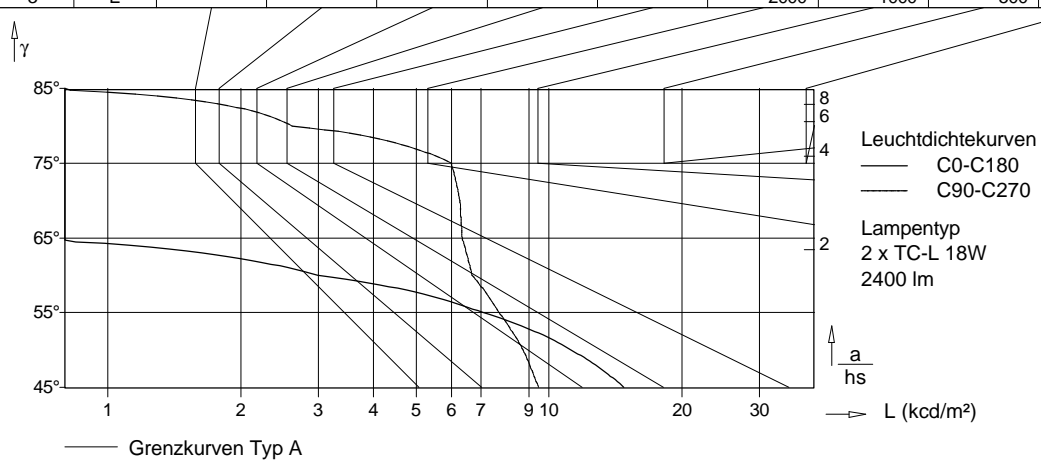

Abmessungen

Leuchte	leuchtende Fläche
Länge : 300 mm	Länge : 208 mm
Breite : 300 mm	Breite : 208 mm
Höhe : 70 mm	Höhe : 0 mm

Koordinatensystem

Anzahl Ebenen : 7	Meßpunkte / Ebene : 19
erste C-Ebene bei : 0,0 °	erster gamma-Winkel : 0,0 °
Schrittwinkel : 15,0 °	Schrittwinkel : 5,0 °
letzte C-Ebene bei : 90,0 °	letzter Gamma-Winkel : 90,0 °
Symmetrie : symmetrisch zu C0/C90	

Güteklasse		Blendbewertung für Nennbeleuchtungsstärke (lx)									
A	A	1000	750	500	--	≤ 300					
1	B	2000	1500	1000	750	500	≤ 300				
2	D					2000	1000	500	≤ 300		
3	E						2000	1000	500	≤ 300	

Tabelle der berechneten Leuchtdichten

gamma	C 0	C 90	C 180	C 270
45°	14780,2	9453,4	14780,2	9453,4
50°	11236,4	8733,7	11236,4	8733,7
55°	7079,5	7698,5	7079,5	7698,5
60°	2984,5	6690,1	2984,5	6690,1
65°	564,4	6353,0	564,4	6353,0
70°	356,8	6276,9	356,8	6276,9
75°	235,8	6001,3	235,8	6001,3
80°	351,4	2619,6	351,4	2619,6
85°	0,0	636,5	0,0	636,5