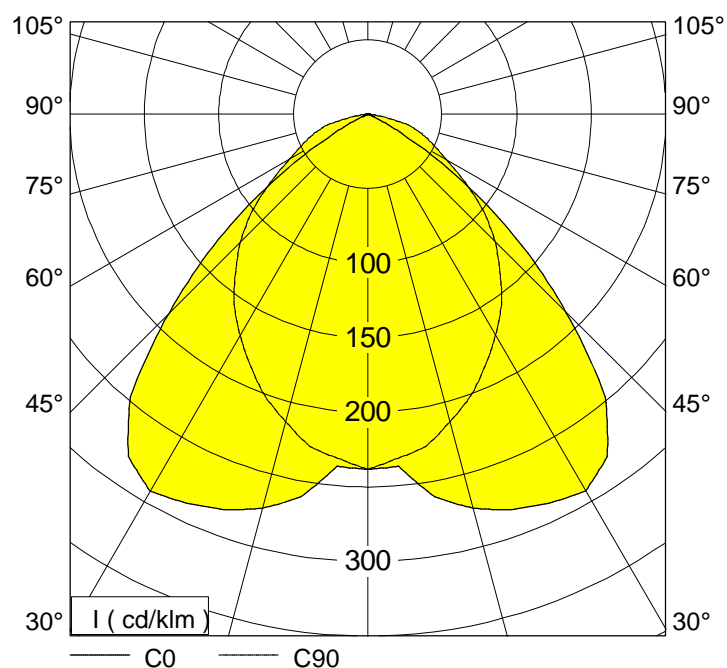

Dateiname : 160771
 Meß-Nummer : 02260805
 Leuchten-Nummer : 160771
 Datum / Bearbeiter : 29.08.2005 / SLV

Standardbestückung(en)

Lampenanzahl	Lampentyp	Lichtstrom / Lampe	Leistung
2	TC-L 18W	1200 lm	43 W

Abmessungen

Leuchte	leuchtende Fläche
Länge : 300 mm	Länge : 208 mm
Breite : 300 mm	Breite : 208 mm
Höhe : 70 mm	Höhe : 0 mm

Koordinatensystem

Anzahl Ebenen : 7	Meßpunkte / Ebene : 19
erste C-Ebene bei : 0,0 °	erster gamma-Winkel : 0,0 °
Schrittwinkel : 15,0 °	Schrittwinkel : 5,0 °
letzte C-Ebene bei : 90,0 °	letzter Gamma-Winkel : 90,0 °
Symmetrie : symmetrisch zu C0/C90	

Auswertungen

Betriebswirkungsgrad : 58,0 %
 phi_u : 100,0 %
 phi_o : 0,0 %

Klassifizierung

LiTG / DIN : A50
 UTE : 0,58C
 CIE : 60 91 99 100 58
 BZ : 3 3 3 3 3 3 3 3 3

Schnellrechentabelle (Reflexionsgrade : 80/ 80/ 30)									
E in lx	Lph in m	2 x TC-L 18W / 2400 lm							
		Raumgrößen in m ²							
		40	60	80	100	150	200	250	300
300	1,65	10	14	19	23	34	44	55	79
	2,15	11	15	19	24	34	45	56	66
	2,65	11	16	20	25	35	46	57	67
500	1,65	16	24	31	38	56	73	91	131
	2,15	17	25	32	39	57	75	93	110
	2,65	18	26	33	41	59	77	94	112
750	1,65	24	35	46	57	83	110	136	196
	2,15	26	37	48	59	85	112	139	165
	2,65	27	38	49	61	88	115	141	168
Verminderungsfaktor : 0,8									

Güteklasse		Blendbewertung für Nennbeleuchtungsstärke (lx)									
A	A	1000	750	500	--	≤ 300					
1	B	2000	1500	1000	750	500	≤ 300				
2	D					2000	1000	500	≤ 300		
3	E						2000	1000	500	≤ 300	

Tabelle der berechneten Leuchtdichten