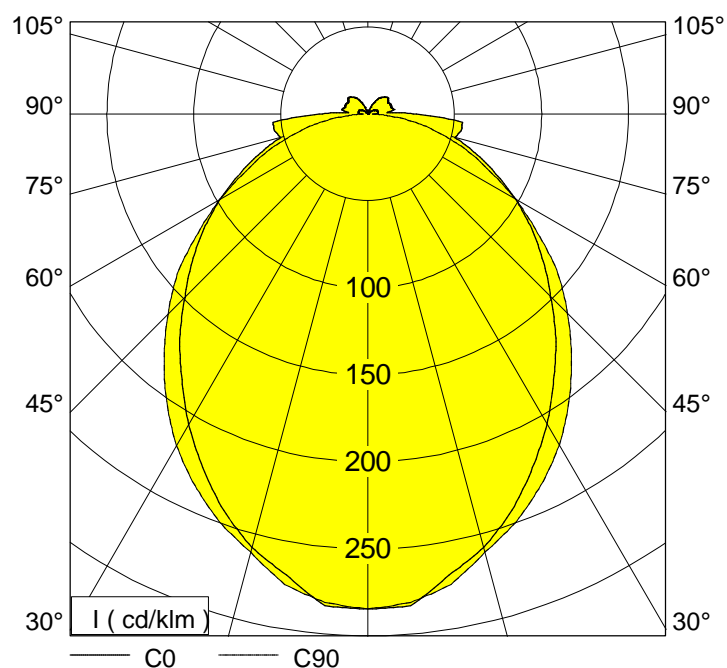

Dateiname : 183272
 Meß-Nummer : 10040805
 Leuchten-Nummer : 183272
 Datum / Bearbeiter : 25.08.2005 / SLV

Standardbestückung(en)

Lampenanzahl	Lampentyp	Lichtstrom / Lampe	Leistung
1	T5 39 W	3100 lm	43 W

Abmessungen

Leuchte		leuchtende Fläche	
Länge	: 900 mm	Länge	: 900 mm
Breite	: 140 mm	Breite	: 140 mm
Höhe	: 80 mm	Höhe	: 0 mm

Koordinatensystem

Anzahl Ebenen	: 7	Meßpunkte / Ebene	: 37
erste C-Ebene bei	: 0,0 °	erster gamma-Winkel	: 0,0 °
Schrittwinkel	: 15,0 °	Schrittwinkel	: 5,0 °
letzte C-Ebene bei	: 90,0 °	letzter Gamma-Winkel	: 180,0 °
Symmetrie	: symmetrisch zu C0/C90		

Auswertungen

Betriebswirkungsgrad : 77,7 %
 phi_u : 92,6 %
 phi_o : 7,4 %

Klassifizierung

LiTG / DIN : A41
 UTE : 0,72D+0,06T 0,72E+0,06T
 CIE : 48 77 92 93 78
 BZ : 5 5 5 5 5 5 5 5

Schnellrechentabelle (Reflexionsgrade : 80/ 80/ 30)									
E in lx	Lph in m	1 x T5 39 W / 3100 lm							
		Raumgrößen in m ²							
		40	60	80	100	150	200	250	300
300	1,65	7	9	12	14	21	27	34	51
	2,15	7	10	12	15	22	28	35	41
	2,65	7	10	13	16	22	29	35	42
500	1,65	11	15	19	24	35	45	56	84
	2,15	11	16	20	25	36	46	57	68
	2,65	12	17	21	26	37	48	59	69
750	1,65	16	22	29	35	52	67	83	126
	2,15	17	24	30	37	53	69	86	102
	2,65	18	25	32	39	55	72	88	104
Verminderungsfaktor : 0,8									

gamma	C 0	C 90	C 180	C 270
45°	5163,5	5650,6	5163,5	5650,6
50°	5037,1	5465,8	5037,1	5465,8
55°	4924,3	5104,4	4924,3	5104,4
60°	4822,2	4822,2	4822,2	4822,2
65°	4727,1	4482,6	4727,1	4482,6
70°	4733,3	4330,5	4733,3	4330,5
75°	4924,1	4125,6	4924,1	4125,6
80°	7735,9	3967,2	7735,9	3967,2
85°	15413,0	3556,9	15413,0	3556,9