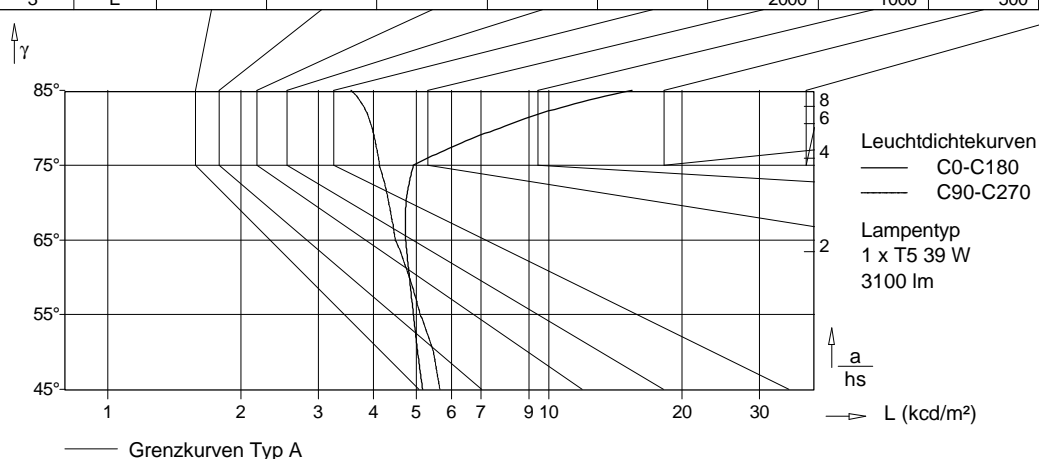

Abmessungen

Leuchte		leuchtende Fläche	
Länge	: 900 mm	Länge	: 900 mm
Breite	: 140 mm	Breite	: 140 mm
Höhe	: 80 mm	Höhe	: 0 mm

Koordinatensystem

Anzahl Ebenen	: 7	Meßpunkte / Ebene	: 37
erste C-Ebene bei	: 0,0 °	erster gamma-Winkel	: 0,0 °
Schrittwinkel	: 15,0 °	Schrittwinkel	: 5,0 °
letzte C-Ebene bei	: 90,0 °	letzter Gamma-Winkel	: 180,0 °
Symmetrie	: symmetrisch zu C0/C90		

Güteklasse		Blendbewertung für Nennbeleuchtungsstärke (lx)									
A	A	1000	750	500	--	≤ 300					
1	B	2000	1500	1000	750	500	≤ 300				
2	D					2000	1000	500	≤ 300		
3	E						2000	1000	500	≤ 300	

Tabelle der berechneten Leuchtdichten

gamma	C 0	C 90	C 180	C 270
45°	5163,5	5650,6	5163,5	5650,6
50°	5037,1	5465,8	5037,1	5465,8
55°	4924,3	5104,4	4924,3	5104,4
60°	4822,2	4822,2	4822,2	4822,2
65°	4727,1	4482,6	4727,1	4482,6
70°	4733,3	4330,5	4733,3	4330,5
75°	4924,1	4125,6	4924,1	4125,6
80°	7735,9	3967,2	7735,9	3967,2
85°	15413,0	3556,9	15413,0	3556,9