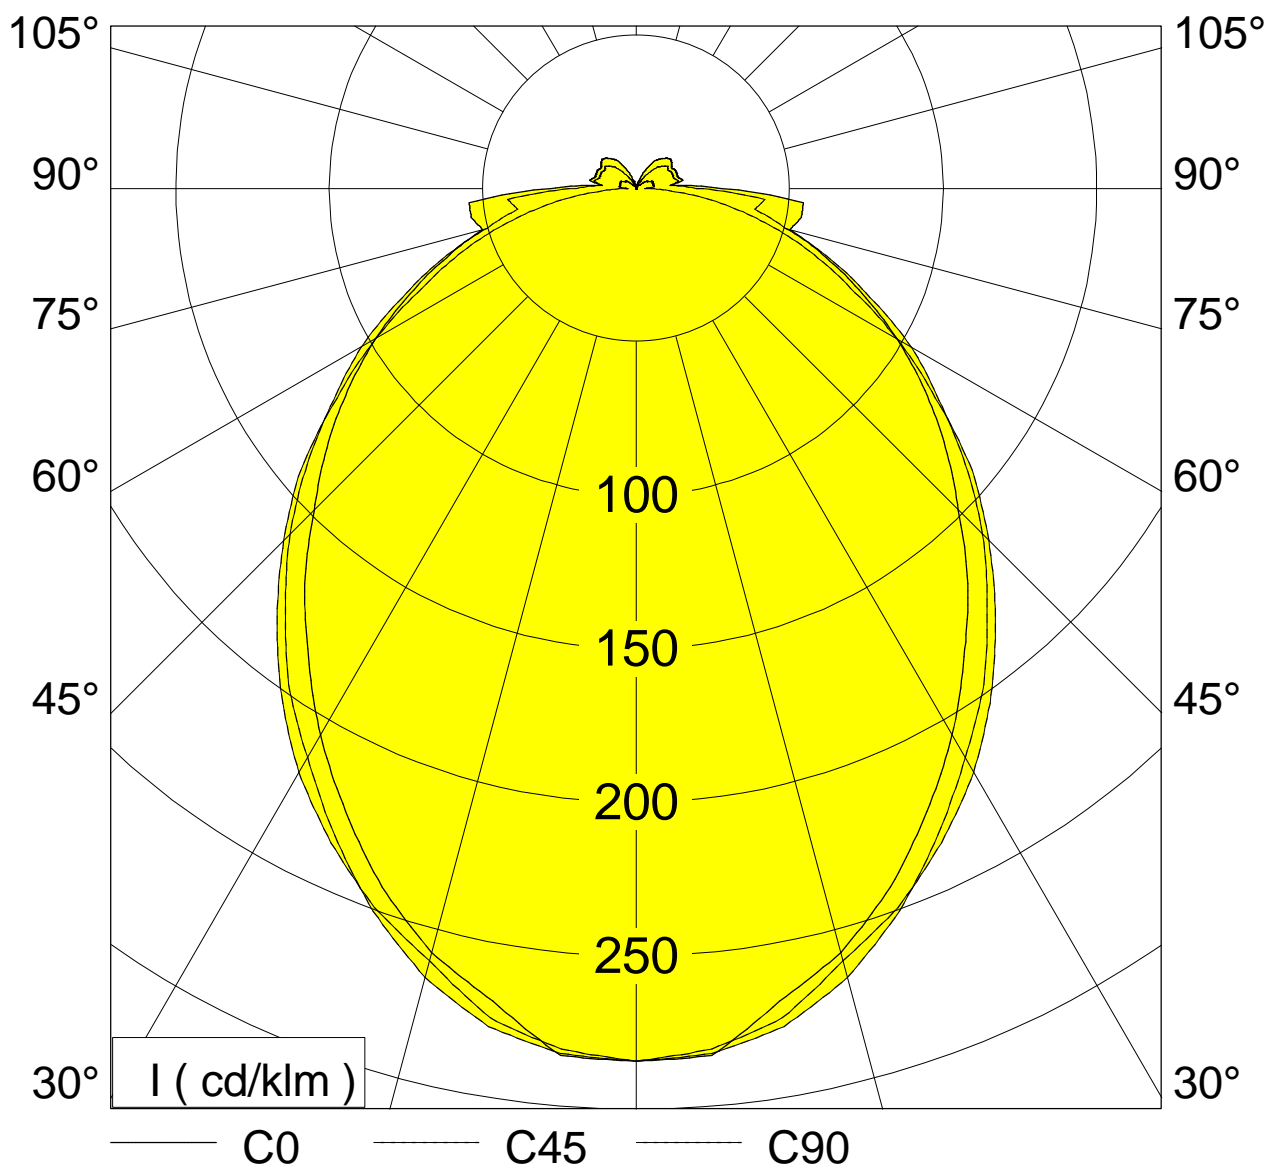

Dateiname : 183272
 Meß-Nummer : 10040805
 Leuchten-Nummer : 183272
 Datum / Bearbeiter : 25.08.2005 / SLV

Standardbestückung(en)

Lampenanzahl	Lampentyp	Lichtstrom / Lampe	Leistung
1	T5 39 W	3100 lm	43 W

Abmessungen

Leuchte		leuchtende Fläche	
Länge	: 900 mm	Länge	: 900 mm
Breite	: 140 mm	Breite	: 140 mm
Höhe	: 80 mm	Höhe	: 0 mm

Koordinatensystem

Anzahl Ebenen	: 7	Meßpunkte / Ebene	: 37
erste C-Ebene bei	: 0,0 °	erster gamma-Winkel	: 0,0 °
Schrittwinkel	: 15,0 °	Schrittwinkel	: 5,0 °
letzte C-Ebene bei	: 90,0 °	letzter Gamma-Winkel	: 180,0 °
Symmetrie	: symmetrisch zu C0/C90		

Auswertungen

Betriebswirkungsgrad : 77,7 %
 phi_u : 92,6 %
 phi_o : 7,4 %

Klassifizierung

LiTG / DIN : A41
 UTE : 0,72D+0,06T 0,72E+0,06T
 CIE : 48 77 92 93 78
 BZ : 5 5 5 5 5 5 5 5

Schnellrechentabelle (Reflexionsgrade : 80/ 80/ 30)									
E in lx	Lph in m	1 x T5 39 W / 3100 lm							
		Raumgrößen in m ²							
		40	60	80	100	150	200	250	300
300	1,65	7	9	12	14	21	27	34	51
	2,15	7	10	12	15	22	28	35	41
	2,65	7	10	13	16	22	29	35	42
500	1,65	11	15	19	24	35	45	56	84
	2,15	11	16	20	25	36	46	57	68
	2,65	12	17	21	26	37	48	59	69
750	1,65	16	22	29	35	52	67	83	126
	2,15	17	24	30	37	53	69	86	102
	2,65	18	25	32	39	55	72	88	104
Verminderungsfaktor : 0,8									

gamma	C 0	C 90	C 180	C 270
45°	5163,5	5650,6	5163,5	5650,6
50°	5037,1	5465,8	5037,1	5465,8
55°	4924,3	5104,4	4924,3	5104,4
60°	4822,2	4822,2	4822,2	4822,2
65°	4727,1	4482,6	4727,1	4482,6
70°	4733,3	4330,5	4733,3	4330,5
75°	4924,1	4125,6	4924,1	4125,6
80°	7735,9	3967,2	7735,9	3967,2
85°	15413,0	3556,9	15413,0	3556,9